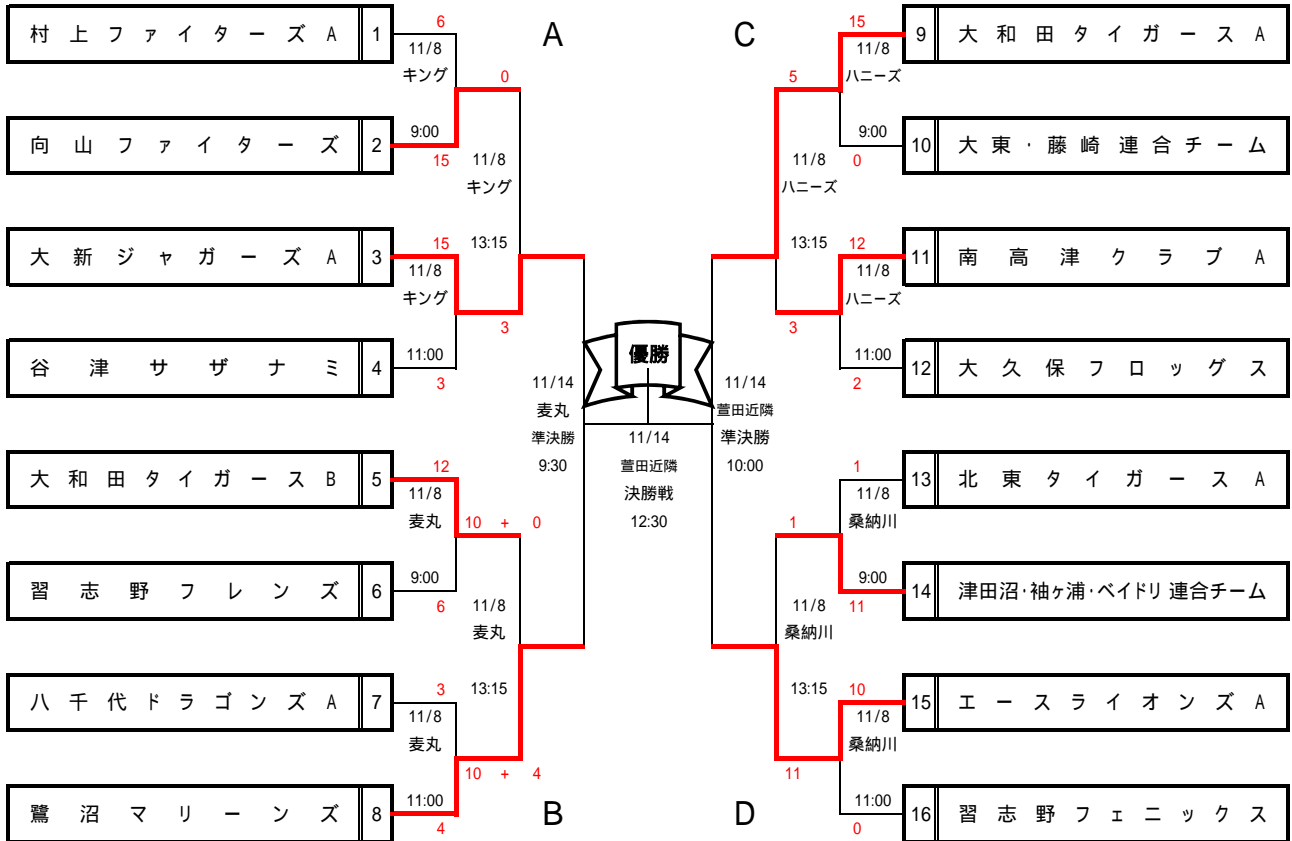

令和2年度 第26回 習八ジュニア大会 組合せ表 (主幹:八千代市連盟)

11/8(日) 試合開始 開会式なし 雨天中止連絡 6:30 各連盟幹事に連絡
試合は時間通り実施(大会期間:11/8・14・予備11/15)

優 勝
準 優 勝
第 三 位
第 三 位

11/14(土) 準決勝戦・決勝戦実施 決勝戦予備日:11/15(日) 会場別途連絡
三位まで表彰あり、準決勝終了後に敗者は三位の表彰を受け退場(勝者・ベンチ前整列)
準決勝は2会場で実施、勝利チームは萱田近隣Gに速やかに移動の上決勝戦

ベスト4は県ブラカード持参のこと

審判対応

一回戦 縦審は八千代担当
二回戦 一回戦負け残りチーム担当(球審は基本若番であるが相談のこと)
準決勝戦・決勝戦 両連盟対応
習志野連盟・・・準決勝戦 萱田近隣G
八千代連盟・・・準決勝戦 麦丸G、決勝戦 萱田近隣G

コロナ対策

八千代市少年野球連盟指針に沿って運営
・全チームは所定の「健康チェックシート」を朝提出のこと
(指導者・選手、応援父兄)
・父兄応援の人数制限はしないが密にならない応援を要請
父兄はグラウンド内は必ずマスク着用のこと